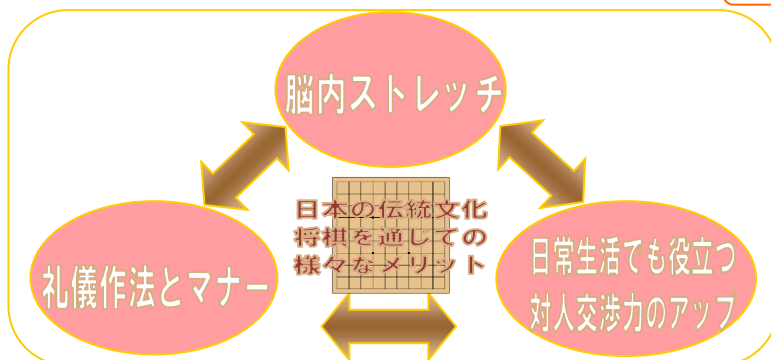

月曜日 全4回コース

主催：公益社団法人日本将棋連盟関西本部

レディース将棋 入門セミナー

イメージカ アップ
楽しいですよ！

限定 15名様

全く駒を触った事のない方でも、将棋を楽しんで頂けるまでのステップを丁寧にレクチャー致します。
気軽にご参加下さい

公益社団法人日本将棋連盟 指導棋士 藤内 忍五段 岡本洋介四段

セミナータイトル	レディース将棋 入門講座	
日時	講座時間	① 19:00 ~ 20:00 (夜)
	10月 2日(月)	将棋用具の説明 駒の名称 駒の動き方(表面)
	12月 4日(月)	
	10月 16日(月)	駒に慣れ親しむ 初手の種類？ 駒を取る 駒を並べる 駒が成る??とは
	12月11日(月)	
	10月 23日(月)	王手！詰みについて 基本の一手詰 実戦対局 練習問題
	12月18日(月)	
10月 30日(月)	禁じ手 反則について 実戦対局 練習問題	
12月25日(月)		
セミナー会場	関西将棋会館 4階多目的ホール 大阪市福島区福島6丁目3番11号 (環状線福島駅から徒歩5分)	
講座費	無料	※ 毎週テキスト配布 / 4回
お申込方法	FAXでのお申込の方は、必ずFAX番号をご記入下さい。 Eメールの方は、 kansai-school@shogi.or.jp 迄、お申込下さい。	
ご質問 問い合わせ先	レディースセミナーに関しまして、ご不明な点がございましたら、 06-6451-7272 日本将棋連盟関西本部 平日17時までお問い合わせ下さい。	