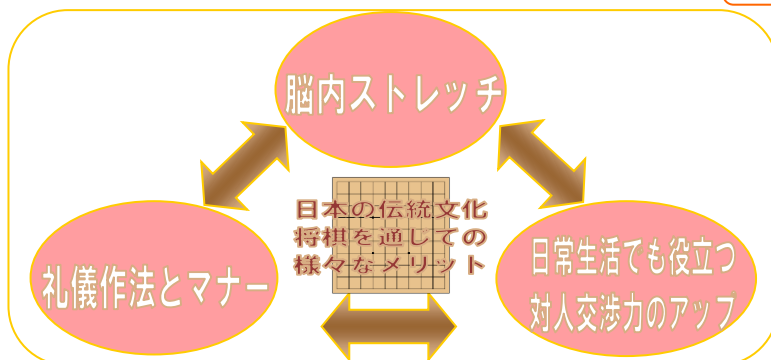

月曜日 全4回コース

主催：公益社団法人日本将棋連盟関西本部

レディース将棋 入門セミナー

イメージカ アップ
楽しいですよ！

限定 15名様

全く駒を触った事のない方でも、将棋を楽しんで頂けるまでのステップを丁寧にレクチャー致します。
気軽にご参加下さい

公益社団法人日本将棋連盟 指導棋士 藤内 忍五段 岡本洋介四段

セミナータイトル	レディース将棋 入門講座	
日時	講座時間	① 19:00 ~ 20:00 (夜)
	6月 5日(月)	将棋用具の説明 駒の名称 駒の動き方(表面)
	8月 7日(月)	
	6月12日(月)	駒に慣れ親しむ 初手の種類? 駒を取る 駒を並べる 駒が成る??とは
	8月14日(月)	
	6月19日(月)	王手! 詰みについて 基本の一手詰 実戦対局 練習問題
	8月21日(月)	
6月26日(月)	禁じ手 反則について 実戦対局 練習問題	
8月28日(月)		
セミナー会場	関西将棋会館 4階多目的ホール 大阪市福島区福島6丁目3番11号 (環状線福島駅から徒歩5分)	
講座費	無料	※ 毎週テキスト配布/4回
お申込方法	FAXでのお申込の方は、必ずFAX番号をご記入下さい。 Eメールの方は、 kansai-school@shogi.or.jp 迄、お申込下さい。	
ご質問 問い合わせ先	レディースセミナーに関しまして、ご不明な点がございましたら、 06-6451-7272 日本将棋連盟関西本部 平日17時までお問い合わせ下さい。	