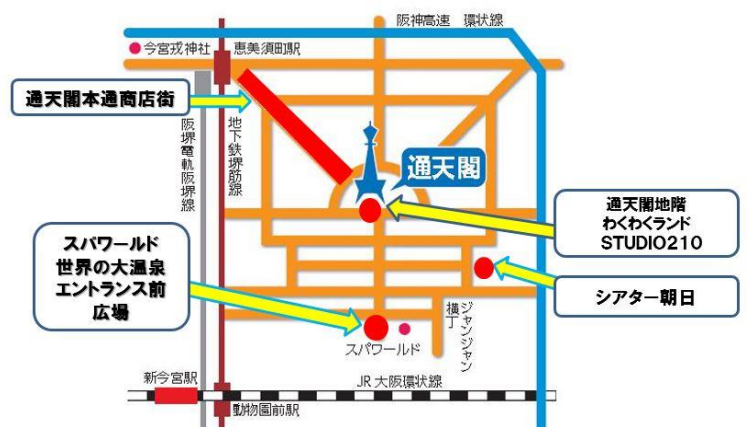

1. 10:00～ 開会式
   - 10:30～ 予選 対局開始
   - 11:00～ 指導対局(2敗した選手対象)
   - 12:00～ 昼食休憩
   - 12:30～ 決勝トーナメント 対局開始
   - 13:00～ 指導対局(敗退した選手対象)
   - 14:45～ お楽しみクイズ大会
   - 15:10～ 表彰式
   - 15:30 終了
2. ※大会の進行状況によって時間が前後する場合がございますので予めご了承ください

10月1日(日)

ぐるぐる指導対局・席上イベント

【場所】通天閣わくわくランド STUDIO210/シアター朝日

10時～17時30分

《ぐるぐる指導対局》 10:00～12:00(受付9:30～)

- [場所] 通天閣わくわくランド STUDIO210
- [定員] 30名
- [料金] 2,000円(小学生以下は1,000円)
- [棋士] 久保利明王将・菅井竜也王位・畠山鎮七段・都成竜馬四段・大橋貴洸四段・里見咲紀女流初段・山口絵美菜女流1級

《席上イベント》 13:00～17:30(受付12:30～)

- [場所] シアター朝日
- [定員] 175名 ※入場は当日の受付順になります。
- [料金] 3,000円(参加賞付) 小学生以下は1,000円
- [出演棋士] 久保利明王将・菅井竜也王位・谷川浩司九段・内藤國雄九段・脇謙二八段・畠山鎮七段・都成竜馬四段・大橋貴洸四段・里見咲紀女流初段・山口絵美菜女流1級

- <受付> いずれも先着制(事前受付)
- <申込方法> 専用申込みフォームからのお申込みのみ受付させていただきます。
  ※返信メールが届かない場合はお問い合わせください。
- <募集期間> 9月1日(金)10:00～9月13日(水)23:59
- <備考> ご応募の方には案内と振込用紙を送付致します。ご入金確認後、チケットを送付致しますので、当日は必ずチケットをお持ちの上、ご来場ください。
- <問い合わせ> 日本将棋連盟関西本部
  「2017新世界・通天閣将棋まつり」係
  TEL:06-6451-7272(平日10～17時)
  EMAIL:kansai-event@shogi.or.jp
  ※こちらのアドレスからはお申込みできません。

チャリティー物販コーナーも
予定しています!

- 13:00～13:20 開会式
- 13:20～14:20 新鋭対決! 若手脳内将棋
  対局者: 都成竜馬四段
  VS
  大橋貴洸四段
  解説: 谷川浩司九段・山口絵美菜女流1級 他
- 14:20～15:00 トークショー ～阪田三吉から藤井聡太まで、
  関西棋士を語る～
  出演: 内藤國雄九段・谷川浩司九段・
  通天閣観光株式会社代表取締役社長 西上雅章
- 15:10～16:40 特別対局 次の一手王将戦
  対局者: 久保利明王将 VS 菅井竜也王位
  解説: 谷川浩司九段・里見咲紀女流初段 他
- 16:50～17:30 お楽しみ抽選会
  17:30～ 閉会式

第3回 新・世界一ながーい! 大縁台将棋大会 in 通天閣本通商店街 今年も開催!

[日時] 10月1日(日)9時30分～13時(受付9時～) [参加資格] 小学生以上の将棋好きな方(小学生は保護者同伴)
[応募方法] 「将棋大会参加希望」と明記の上、氏名(フリガナ)、年齢、郵便番号、住所、電話番号(携帯番号)、将棋歴何年かを
入れて下記のいずれかに送信してください。受信後追って詳細を連絡させていただきます。
TEL:06-6534-0441(平日10時～17時) / EMAIL:syougi@sponichipartner.co.jp / FAX:06-6534-0435
縁台将棋の問い合わせ: スポニチパートナー内 縁台将棋事務局

※段位は8/30(水)時点です。
※都合によりイベント内容、出演棋士が変更になる場合がございます。予めご了承ください。